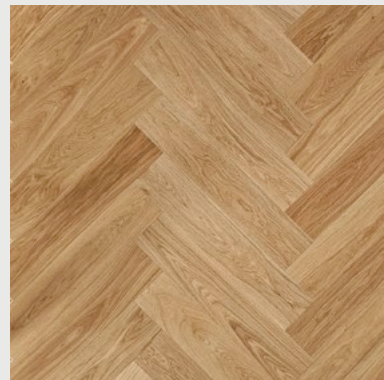

TRENDBODEN 4 | 11

NATURBODEN 12 | 19

EUROPABODEN 20 | 23

Europäischer Eichenparkett mit Qualität
und Schönheit zum leistbaren Preis.

Diese drei Böden bieten echtes
Eichenholz in verschiedenen finalisierten
Oberflächen und Formaten. Dabei bleibt
kein Wunsch offen. Neun Farbtöne,
wunderbare Holz-Sortierungen und
Varianten, als Fischgrät und Chevron
bespielen Lebensräume und Objekt
mit Landegger Qualität.

Trendboden gibt es in naturweiss oder classic als Landhausdielen, Fischgrät und auch in Chevron. Bei der Sortierung kann man zwischen rustik und select wählen.

SELECT NATURWEISS
TrendBoden

Diele Rustik | Classic

Diele Rustik | Naturweiss

Diele Rustik | Honig

Diele Select | Classic

Diele Select | Naturweiss

Fischgrät Select
Classic und Naturweiss

Chevron Select
Classic und Naturweiss

Die rund 3,5 mm starke Nutzschicht aus Eiche überzeugt mit ihrer matten UV-geölten Oberfläche. Das schöne Holzbild der Eiche, mit natürlicher Haptik, erzeugt ein Raumklima zum Wohlfühlen. Eiche ist das beste Holz für schöne und beständige Böden. Die nachhaltige Gewinnung und die kurzen Wege schonen unseren Lebensraum.

TRENDBODEN KOLLEKTION

Classic
Naturweiss
Honig

Aufbau:	Dreischicht Eiche Parkett
Gesamtstärke:	ca. 14 mm
Nutzschicht:	Eiche europäisch, ca. 3,5 mm
Diele Format:	Breite 164 mm und 194 mm x Länge 2230 mm, 2 bis 4 Halbdielen pro Paket
Profil Diele::	Click 5Gc
Fischgrät Format:	90 Grad, Breite 145 mm x Länge 725 mm in Select 5G
Chevron Format:	45 Grad, Breite 145 mm x Länge 750 mm in Select Nut und Feder
Oberfläche:	UV-geölt matt
Pflege:	Wohnfertig geliefert – keine Ersteinpflege nötig
Fußbodenheizung:	geeignet bei vollflächiger Verklebung (keine elektrische Heizung)
Holz aus nachhaltiger Forstwirtschaft	