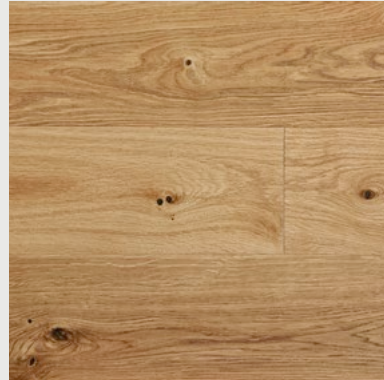

A vertical strip of light-colored wood with a natural grain pattern, showing knots and variations in tone, runs along the left edge of the page.

STAND ART

Eiche Parkett

LANDEGGER

Landegger – Stand Art

Eichenparkett mit attraktivem
Preis- / Leistungsverhältnis
im „Landegger Standard“

TRENDBODEN 4 | 11

NATURBODEN 12 | 19

EUROPABODEN 20 | 23

Europäischer Eichenparkett mit Qualität
und Schönheit zum leistbaren Preis.

Diese drei Böden bieten echtes
Eichenholz in verschiedenen finalisierten
Oberflächen und Formaten. Dabei bleibt
kein Wunsch offen. Neun Farbtöne,
wunderbare Holz-Sortierungen und
Varianten, als Fischgrät und Chevron
bespielen Lebensräume und Objekt
mit Landegger Qualität.

Trendboden gibt es in naturweiss oder classic als Landhausdielen, Fischgrät und auch in Chevron. Bei der Sortierung kann man zwischen rustik und select wählen.

SELECT NATURWEISS
TrendBoden

Diele Rustik | Classic

Diele Rustik | Naturweiss

Diele Rustik | Honig

Diele Select | Classic

Diele Select | Naturweiss

Fischgrät Select
Classic und Naturweiss

Chevron Select
Classic und Naturweiss

Die rund 3,5 mm starke Nutzschicht aus Eiche überzeugt mit ihrer matten UV-geölten Oberfläche. Das schöne Holzbild der Eiche, mit natürlicher Haptik, erzeugt ein Raumklima zum Wohlfühlen. Eiche ist das beste Holz für schöne und beständige Böden. Die nachhaltige Gewinnung und die kurzen Wege schonen unseren Lebensraum.