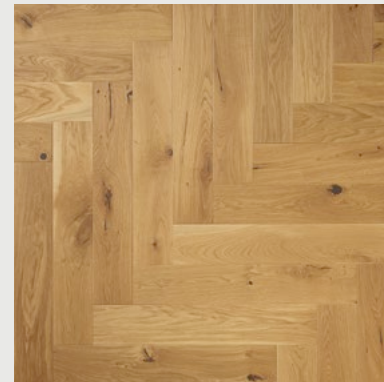

TRENDBODEN 4 | 11

NATURBODEN 12 | 19

EUROPABODEN 20 | 23

Europäischer Eichenparkett mit Qualität
und Schönheit zum leistbaren Preis.

Diese drei Böden bieten echtes
Eichenholz in verschiedenen finalisierten
Oberflächen und Formaten. Dabei bleibt
kein Wunsch offen. Neun Farbtöne,
wunderbare Holz-Sortierungen und
Varianten, als Fischgrät und Chevron
bespielen Lebensräume und Objekt
mit Landegger Qualität.

COFFEE
NaturBoden

BRINGT DIE NATUR IN IHREN LEBENSRAUM

Dieser Boden berührt die Sinne mit der wohltuenden Ausstrahlung europäischer Eiche. Sechs Varianten zeigen sich in den natürlichsten Farben des Holzes. Ein echter Naturboden - voll Wärme und Charakter schenkt er Freude Tag für Tag. Naturboden ist als Landhausdielen und als Fischgrät erhältlich.

NaturBoden in Natur

Diele | weiss

Diele | natur

Diele | coffee

Fischgrät | weiss

Fischgrät | natur

Fischgrät | coffee

Dieser Boden berührt die Sinne mit der wohltuenden Ausstrahlung europäischer Eiche. Drei Farbtöne zeigen den natürlichen Charakter des Holzes. Naturboden ist als Landhausdiele und Fischgrät erhältlich. Die nachhaltige Gewinnung und die kurzen Wege schonen unseren Lebensraum.