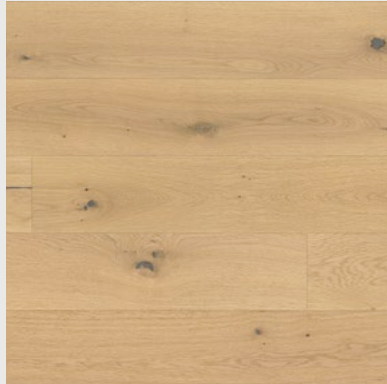

COFFEE
NaturBoden

BRINGT DIE NATUR IN IHREN LEBENSRAUM

Dieser Boden berührt die Sinne mit der wohltuenden Ausstrahlung europäischer Eiche. Sechs Varianten zeigen sich in den natürlichsten Farben des Holzes. Ein echter Naturboden - voll Wärme und Charakter schenkt er Freude Tag für Tag. Naturboden ist als Landhausdielen und als Fischgrät erhältlich.

NaturBoden in Natur

Diele | weiss

Diele | natur

Diele | coffee

Fischgrät | weiss

Fischgrät | natur

Fischgrät | coffee

Dieser Boden berührt die Sinne mit der wohltuenden Ausstrahlung europäischer Eiche. Drei Farbtöne zeigen den natürlichen Charakter des Holzes. Naturboden ist als Landhausdiele und Fischgrät erhältlich. Die nachhaltige Gewinnung und die kurzen Wege schonen unseren Lebensraum.